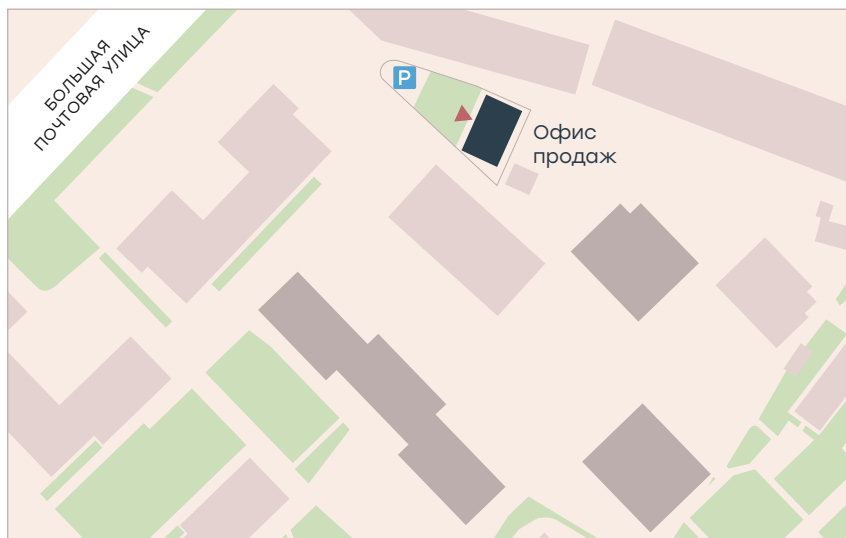

Для вашего удобства на территории Level Бауманская открыт стильный офис, где наши менеджеры за чашкой ароматного кофе расскажут вам обо всех преимуществах жилого комплекса.

Адрес офиса:

**Большая Почтовая ул.,  
д. 20, стр. 7**

## Добраться до офиса Level Бауманская легко

### На автомобиле

Введите в навигатор адрес **«Большая Почтовая ул., д. 20, стр. 7»** и следуйте его указаниям. Рядом с офисом предусмотрена удобная парковка.