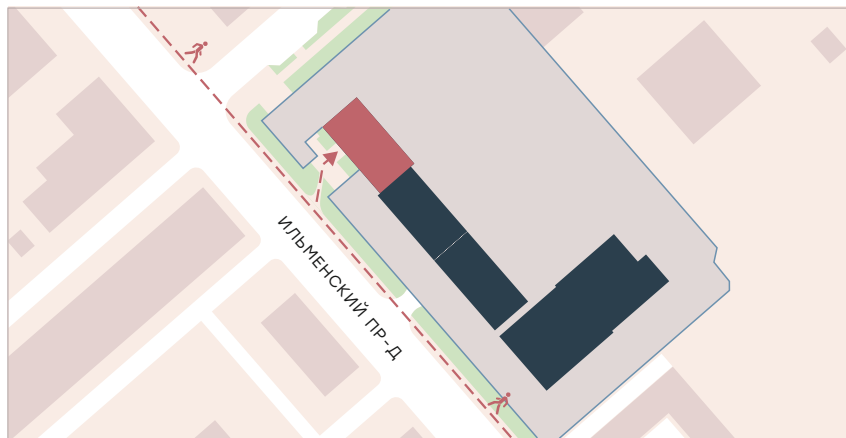

Для вашего удобства на территории Level Селигерская открыт стильный офис, где наши менеджеры за чашкой ароматного кофе расскажут вам обо всех преимуществах жилого комплекса.

Адрес офиса:

**Москва, жилой комплекс
Левел Селигерская, корп. 2**

Режим работы:

ежедневно с 9:00 до 21:00

Добраться до офиса продаж легко

На автомобиле

Введите в навигатор адрес **«Level Селигерская»** и следуйте указаниям навигатора.

Пешком

14 минут от станции метро «Селигерская» (выход 4)

12 минут от станции метро «Верхние Лихоборы» (выход 1)

23 минуты от ж/д станции Моссельмаш

7 минут от автобусной остановки «Ильменский проезд»
(маршруты 591, 763, 215, 179, 194, 563, т56, т78, т36)

Level Селигерская